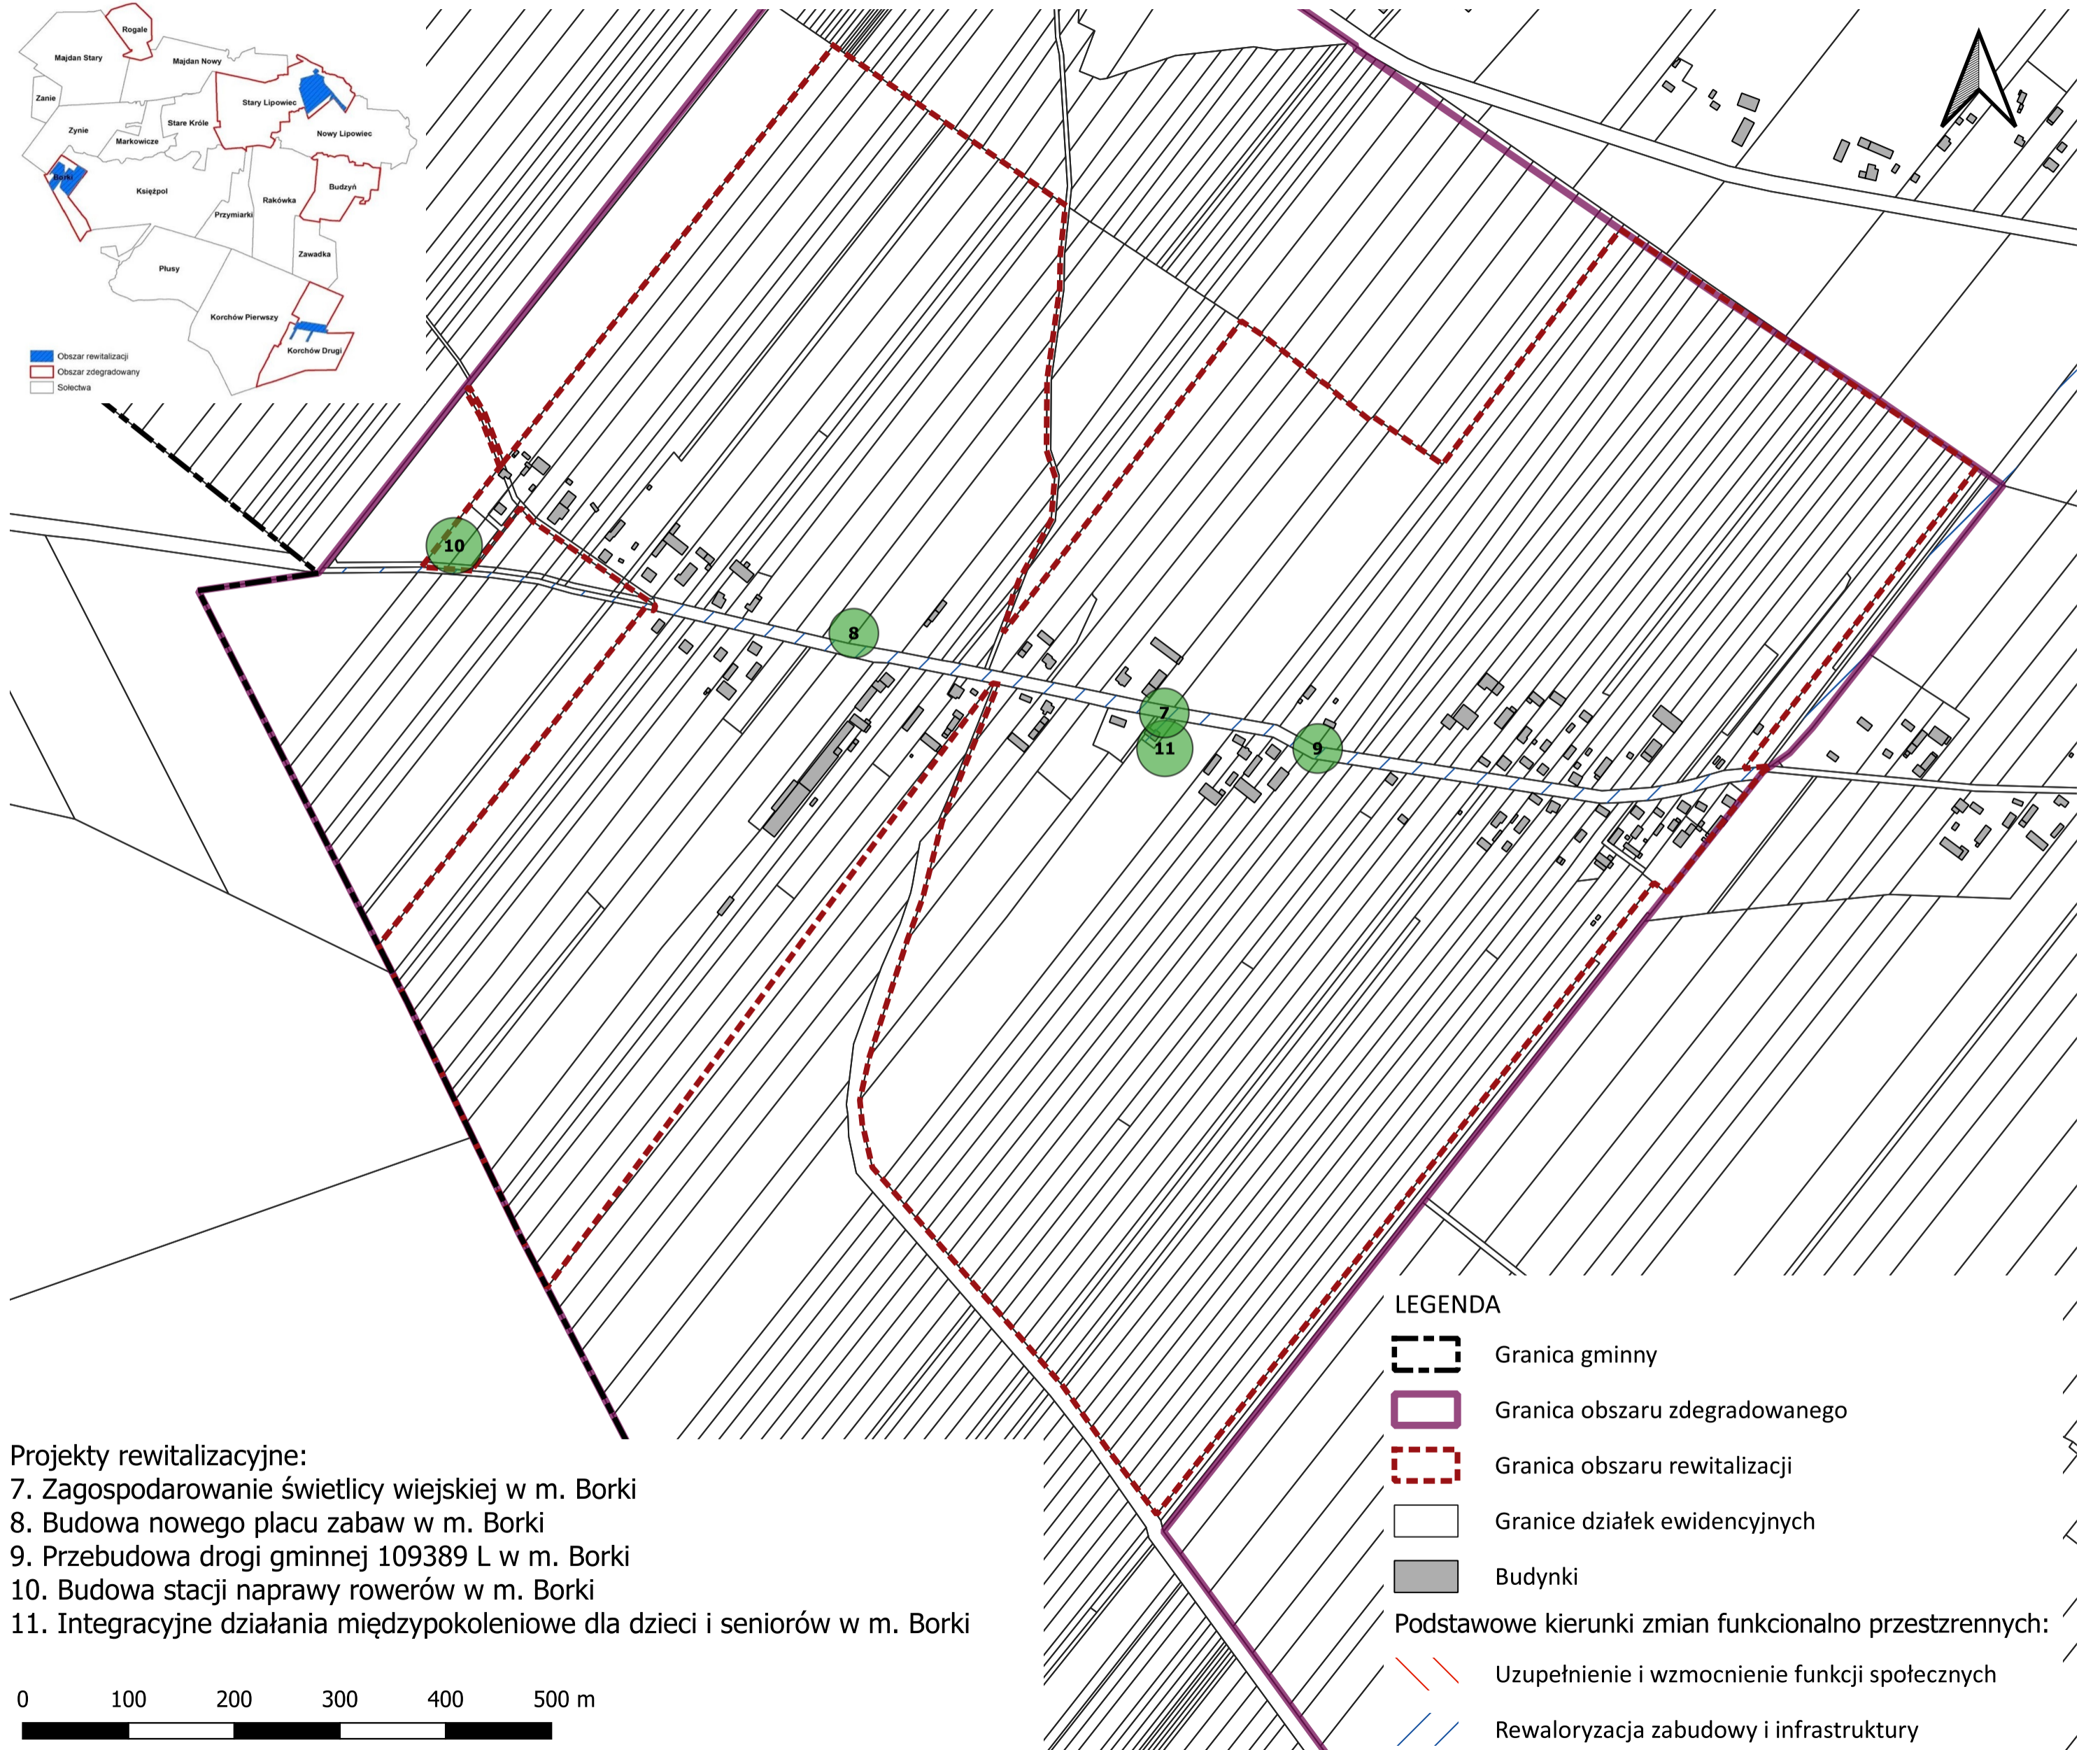

# PODSTAWOWE KIERUNKI ZMIAN FUNKCJONALNO-PRZESTRZENNYCH

Załącznik Nr 2 do Gminnego Programu Rewitalizacji Gminy Księżopól

Podobszar rewitalizacji Borki

skala 1 : 5000

Projekty rewitalizacyjne:

7. Zagospodarowanie świetlicy wiejskiej w m. Borki
8. Budowa nowego placu zabaw w m. Borki
9. Przebudowa drogi gminnej 109389 L w m. Borki
10. Budowa stacji naprawy rowerów w m. Borki
11. Integracyjne działania międzypokoleniowe dla dzieci i seniorów w m. Borki

0 100 200 300 400 500 m